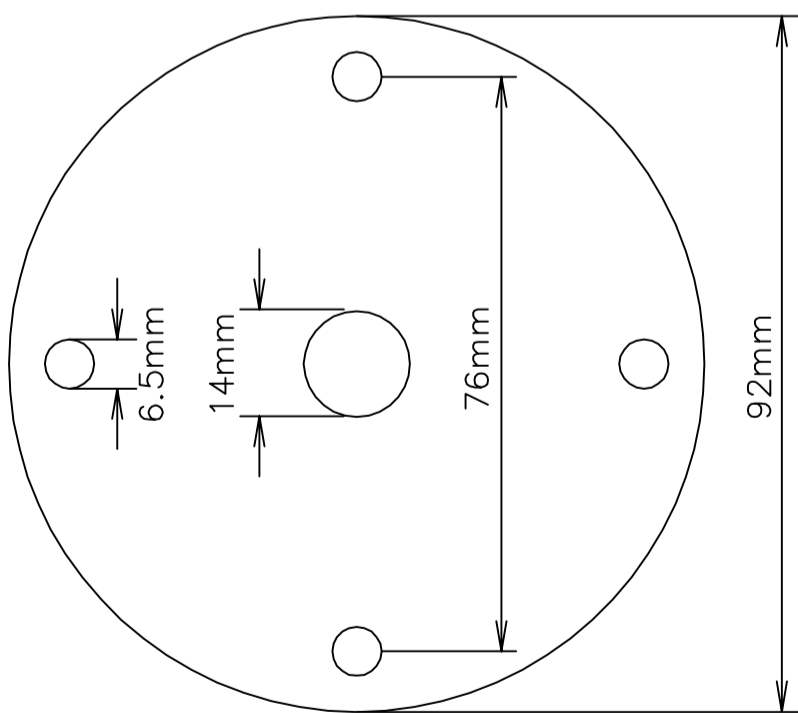

Uscita cavi
Cable out

SCALA 1:1 - Dimensioni in mm

Materiale flangia: Acciaio inox AISI 316

Diametro flangia: 92mm

N° 4 fori di fissaggio interasse 76mm

Materiale galleggiante: Acciaio inox AISI 316

Contatti NA, possibilità NC a richiesta

SCALA 1:1 - Dimensions in mm

Flange material: Stainless/steel AISI 316

Flange diameter: 92mm

N° 4 holes distances 76mm

Floated material: Stainless/steel AISI 316

Contact NA, NC on demand

Codice Prodotto / Product Code:

- TIL40371 (livello + 2 contatti / level + 2 contacts)

- TIL40372/1 (livellostato 1 contatto / level switch 1 contact)

- TIL40372/2 (livellostato 2 contatti / level switch 2 contacts)

FLANGIA / FLANGE

Lunghezza (L) sonda a richiesta.
Length (L) customizable on demand

Rev:	Date:	Descrizione modifiche - Description of changes:	SAN GIORGIO S.E.I.N. GENOVA - ITALY		
0	05/12/06	Prima emissione	Tel. 010-8301222 - www.sangiorgiosein.com		
1	27/05/09	Aggiunti codici prodotti e modificato galleggiante	Livello / livellostato in acciaio con flangia Ø92mm Sainless/steel level / level switch with flange Ø92mm		
			Number: D061223	Sheet: 1/1	Date: 27/05/09
			Size: A3		
			Compiled: Garsi P.	Checked: Manuelli M.	Approved: Manuelli M.