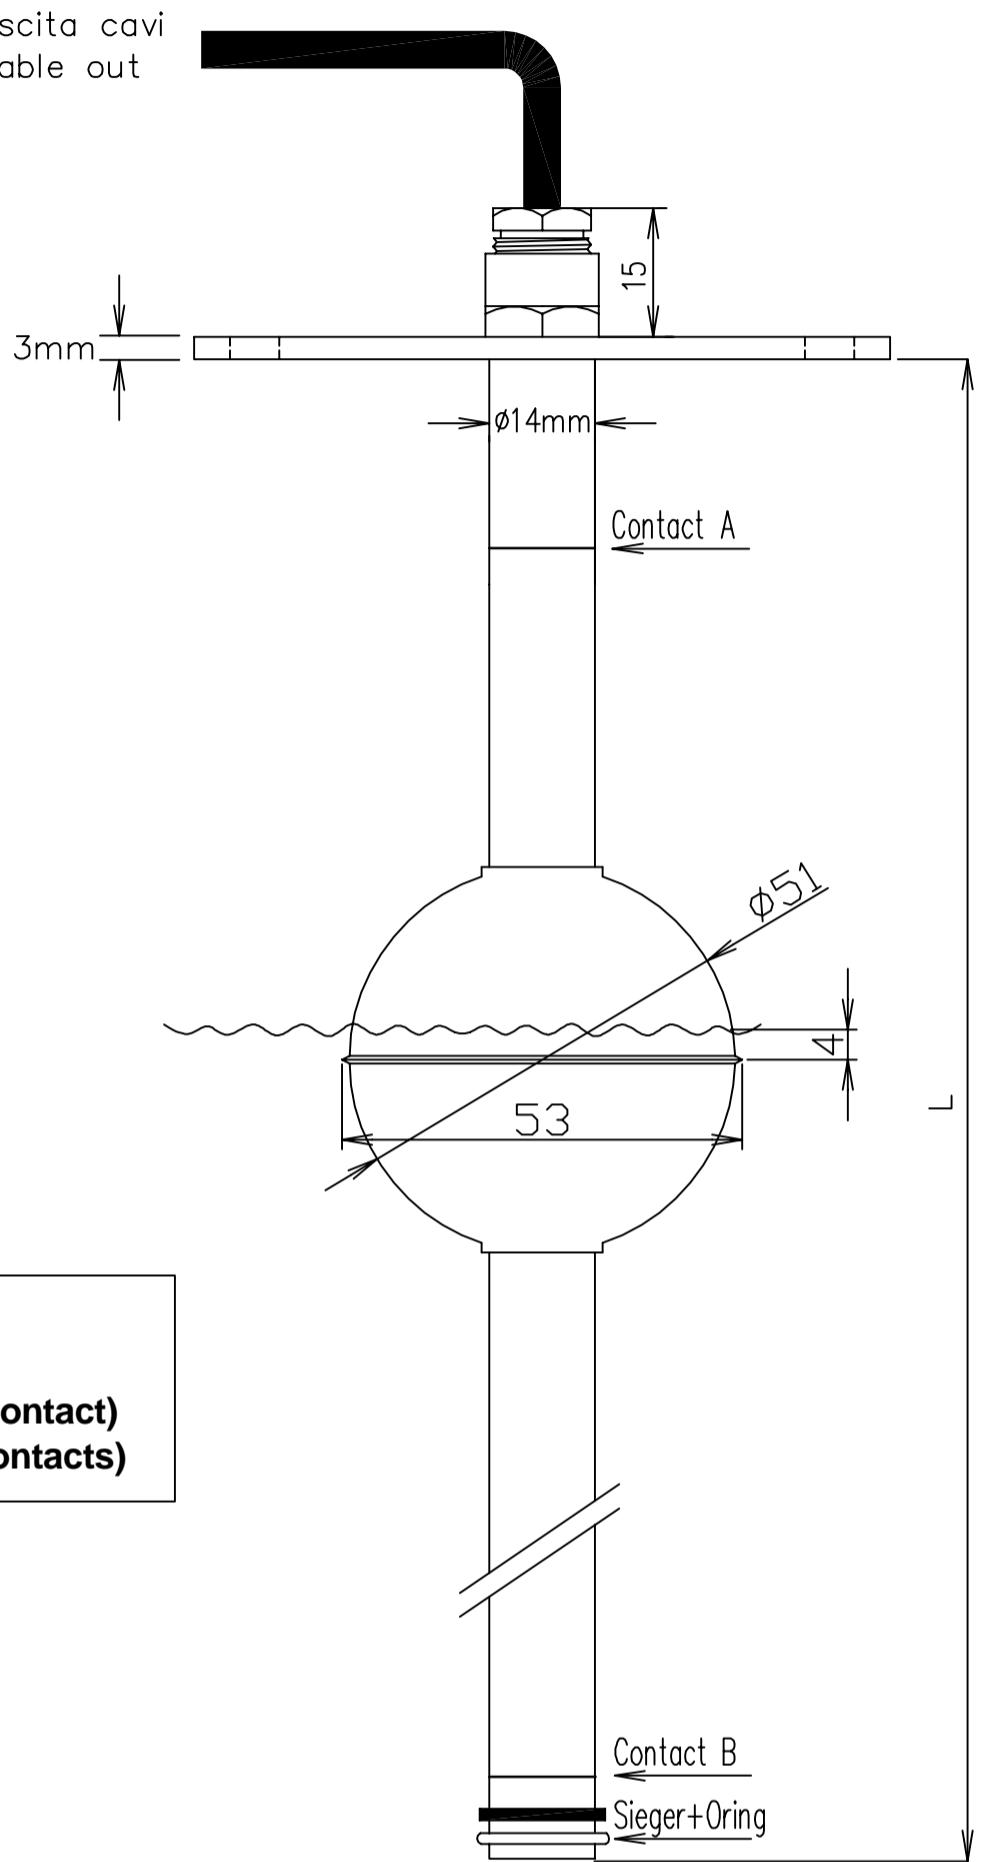

Uscita cavi
Cable out

SCALA 1:1 - Dimensioni in mm

Materiale flangia: Acciaio inox AISI 316

Diametro flangia: 92mm

N° 4 fori di fissaggio interasse 76mm

Materiale galleggiante: Acciaio inox AISI 316

Contatti NA, possibilità NC a richiesta

SCALA 1:1 - Dimensions in mm

Flange material: Stainless/steel AISI 316

Flange diameter: 92mm

N° 4 holes distances 76mm

Floated material: Stainless/steel AISI 316

Contact NA, NC on demand

Codice Prodotto / Product Code:

- TIL40371 (livello + 2 contatti / level + 2 contacts)

- TIL40372/1 (livellostato 1 contatto / level switch 1 contact)

- TIL40372/2 (livellostato 2 contatti / level switch 2 contacts)

FLANGIA / FLANGE

Lunghezza (L) sonda a richiesta.
Length (L) customizable on demand

Rev:	Date:	Descrizione modifiche - Description of changes:	SAN GIORGIO S.E.I.N. GENOVA - ITALY		
0	05/12/06	Prima emissione	Tel. 010-8301222 - www.sangiorgiosein.com		
1	27/05/09	Aggiunti codici prodotti e modificato galleggiante	Livello / livellostato in acciaio con flangia Ø92mm Sainless/steel level / level switch with flange Ø92mm		
			Number: D061223	Sheet: 1/1	Date: 27/05/09
			Size: A3		
			Compiled: Garsi P.	Checked: Manuelli M.	Approved: Manuelli M.