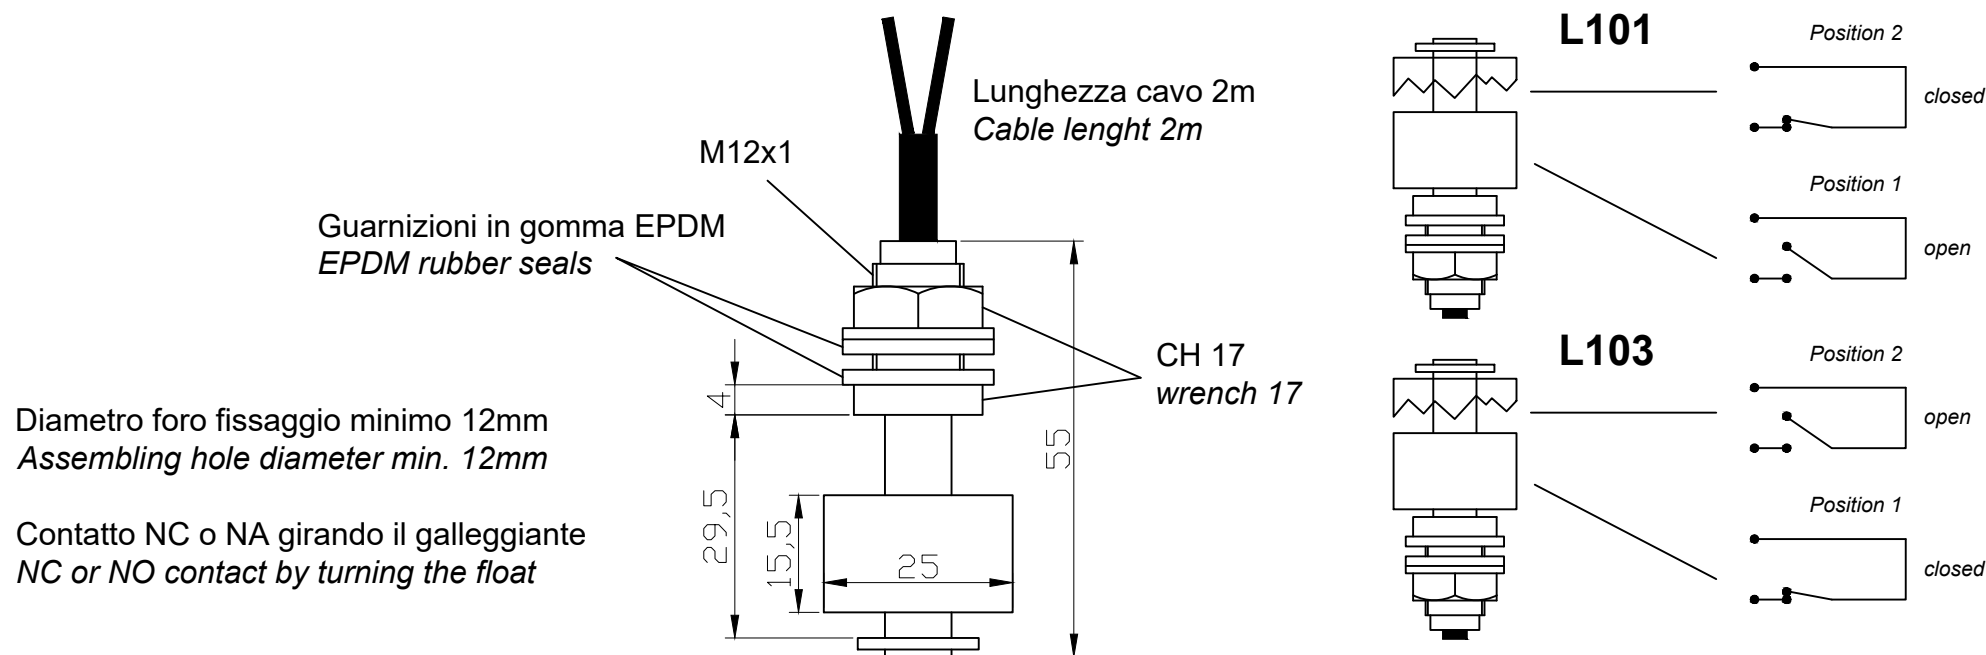

VSG40059/1 - LIVELLOSTATO COMPATTO VERTICALE

SCHEMA DI COLLEGAMENTO CONNECTION SCHEME	CORPO BODY	CONTATTO - CONTACT				CAVO - CABLE				NOTE NOTES
	Serie Series	Contatto Contact	Tensione Voltage V (max)	Potenza Power W (max)	Corrente Current A=W/V	Cavo Cable	Diametro Diameter mm	Diametro Diameter mm ²	Caratteristiche Features	
NO marr. / brown blu / blue	L101	1V	250	50	1	DA	5	0,5	BIPOLARE NERO BLACK BIPOLAR	IP68
NC marr. / brown blu / blue	L103	1V	250	50	1	DA	5	0,5	BIPOLARE NERO BLACK BIPOLAR	IP68

Rev:	Date:	Descrizione modifiche - Description of changes:	SAN GIORGIO S.E.I.N. GENOVA - ITALY			
0	20/09/10	Prima emissione	Tel. 010-8301222 - www.sangiorgiosein.com			
1	11/10/18	Aggiunta schema e tabella con schema di collegamento	Livellostato verticale con cavo. Attacco M12x1.			
2	20/05/21	Eliminata tabella prodotto con contatto NA + NC	Vertical float level switch with cable. Connection M12x1.			
			Number: D100923	Product code: VSG40059/1	Sheet: 1/1	Size: A4
			Compiled: Silvestri M.	Checked: Manuelli M.	Approved: Manuelli M.	

Se non diversamente specificato, tutte le dimensioni sono da intendersi in mm e le tolleranze delle quote ±0.1mm